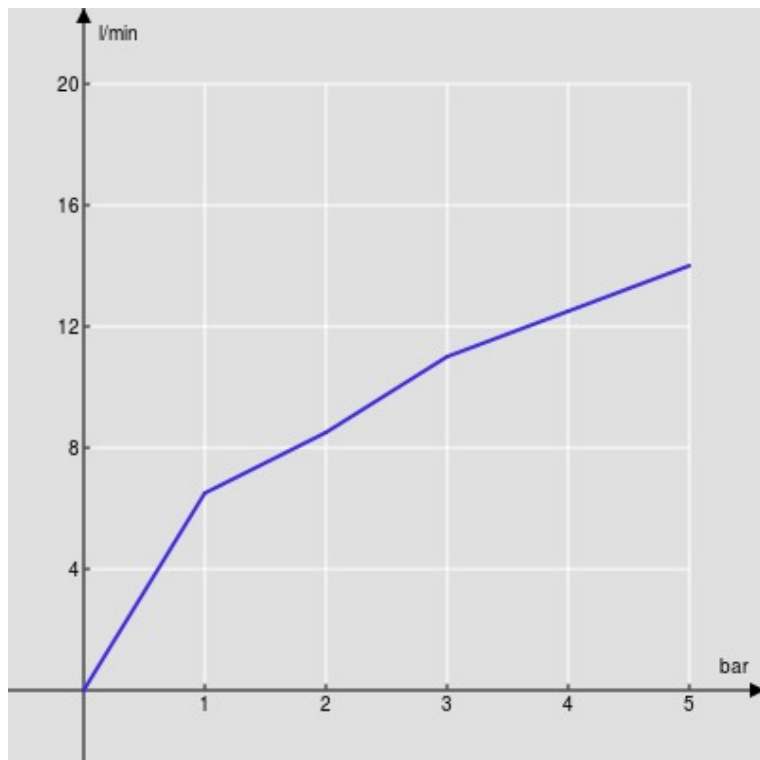

SPECIFICHE

Monocomando

Chocolate red PVD

Bocca girevole 180° (adattabile 120° o 360°)

Aeratore anticalcare M 24 x 1

Flessibili inox ø 3/8"

Limitatore di portata con freno al 50%

Imballo: 56,5 x 29 x 7,1 cm / 0,011633 m<sup>3</sup> / 2,72 kg

DIAGRAMMA DI PORTATA: ACQUA CALDA/FREDDA

— Aeratore

DIAGRAMMA DI PORTATA: ACQUA MISCELATA

— Aeratore