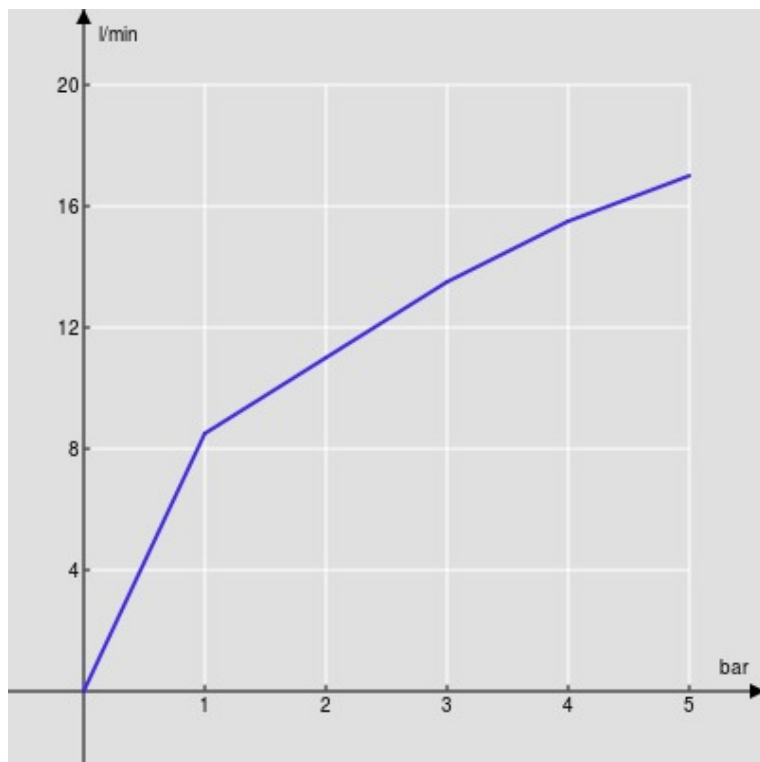

SPECIFICHE

Monocomando

Chocolate red PVD

Bocca girevole 180° (adattabile 120° o 360°)

Aeratore anticalcare M 24 x 1

Flessibili inox ø 3/8"

Limitatore di portata con freno al 50%

Imballo: 56,5 x 29 x 7,1 cm / 0,011633 m<sup>3</sup> / 2,72 kg

DIAGRAMMA DI PORTATA: ACQUA CALDA/FREDDA

— Aeratore

DIAGRAMMA DI PORTATA: ACQUA MISCELATA

— Aeratore