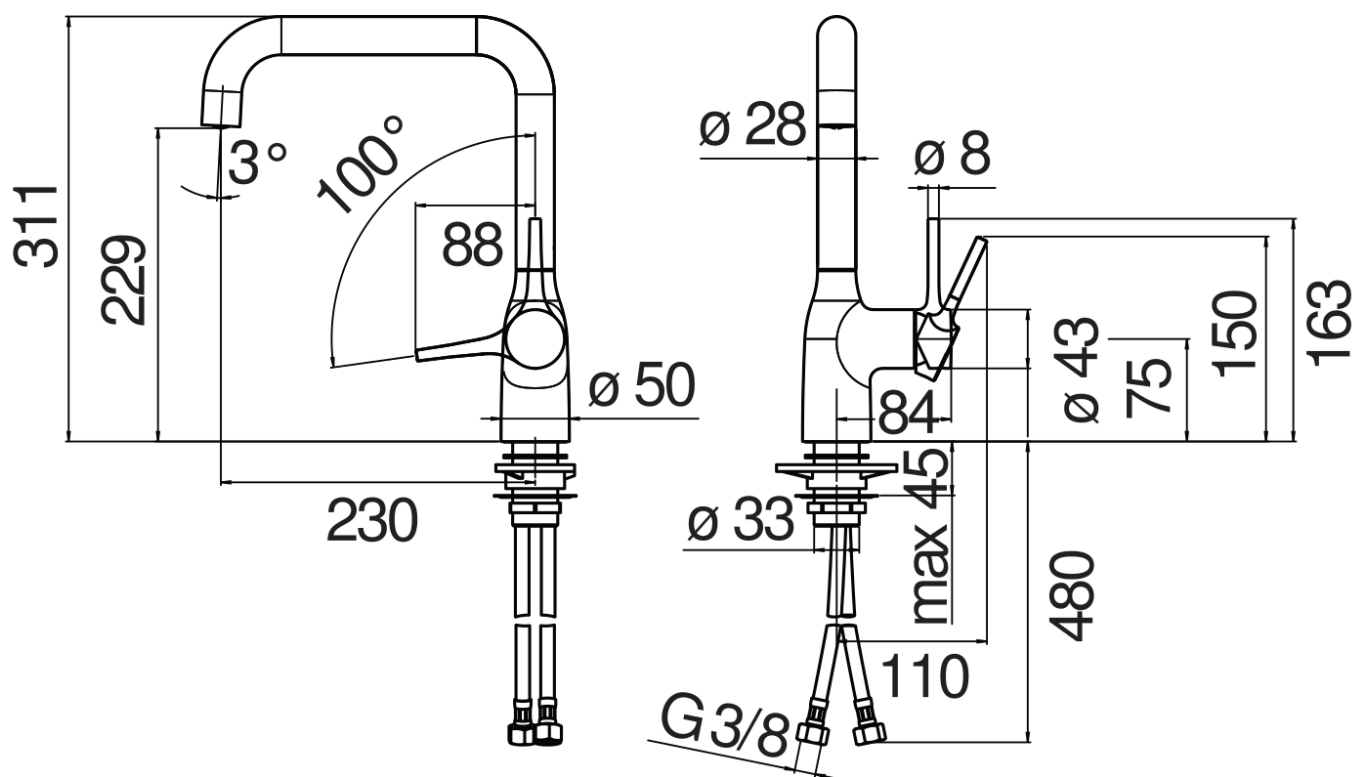

SPECIFICHE

Monocomando

Chocolate red PVD

Bocca girevole 180° (adattabile 120° o 360°)

Aeratore anticalcare M 24 x 1

Flessibili inox ø 3/8"

Limitatore di portata con freno al 50%

Imballo: 56,5 x 29 x 7,1 cm / 0,011633 m<sup>3</sup> / 2,72 kg

DIAGRAMMA DI PORTATA: ACQUA CALDA/FREDDA

— Aeratore

DIAGRAMMA DI PORTATA: ACQUA MISCELATA

— Aeratore